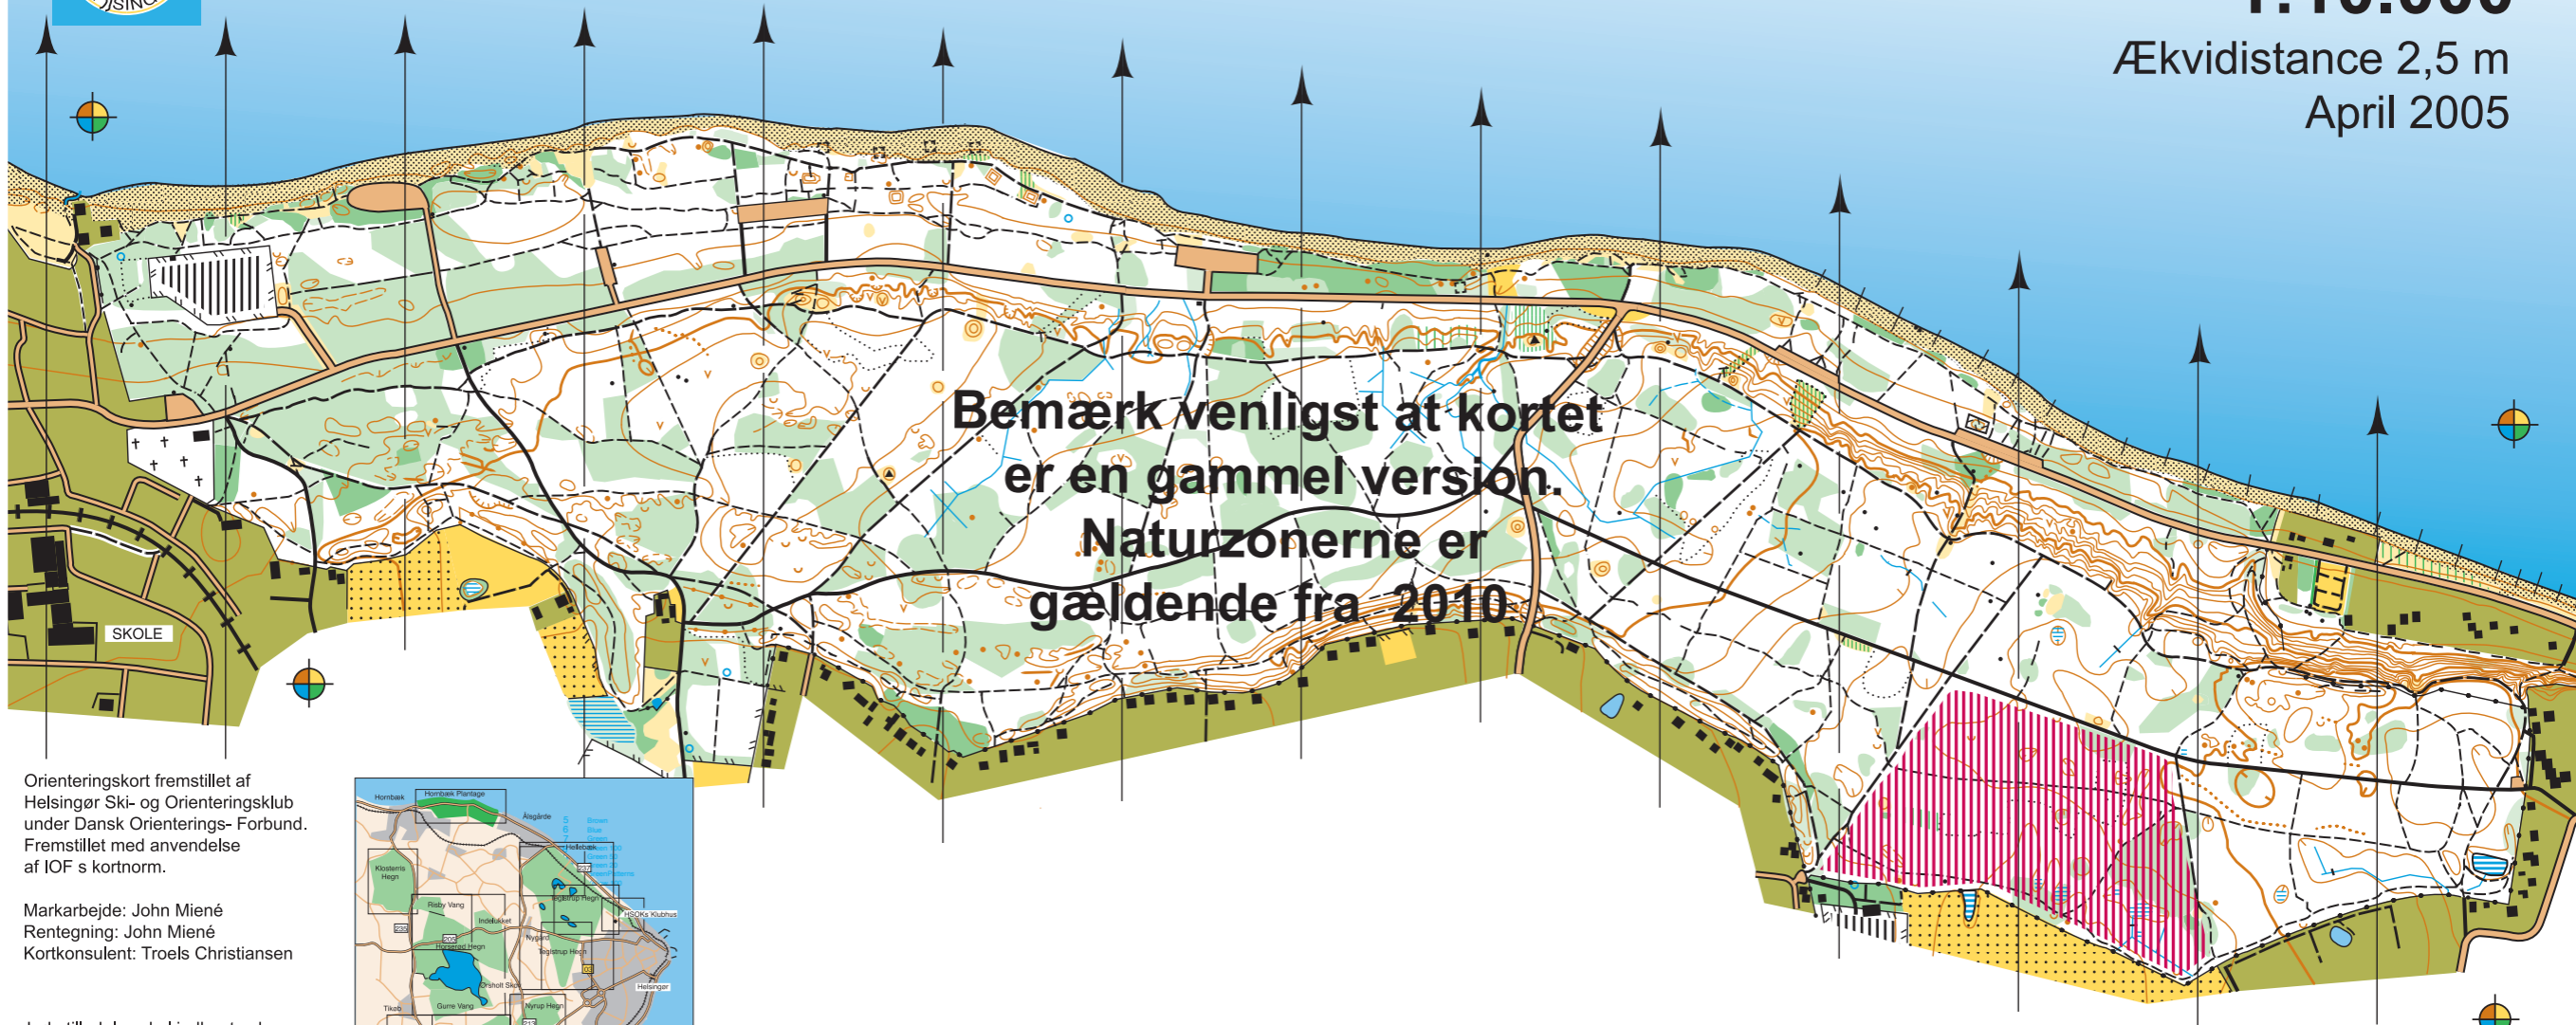

Hornbæk Plantage

1:10.000

Ækvidistance 2,5 m
April 2005

Bemærk venligst at kortet er en gammel version. Naturzonerne er gældende fra 2010.

Orienteringskort fremstillet af Helsingør Ski- og Orienteringsklub under Dansk Orienterings- Forbund. Fremstillet med anvendelse af IOF s kortnorm.

Markarbejde: John Miené
Rentegning: John Miené
Kortkonsulent: Troels Christiansen

Løbstilladelse skal indhentes hos: Kronborg Skovdistrikt, <http://www.skovognatur.dk/Service/Selvbetjening/Aktiviteter/>